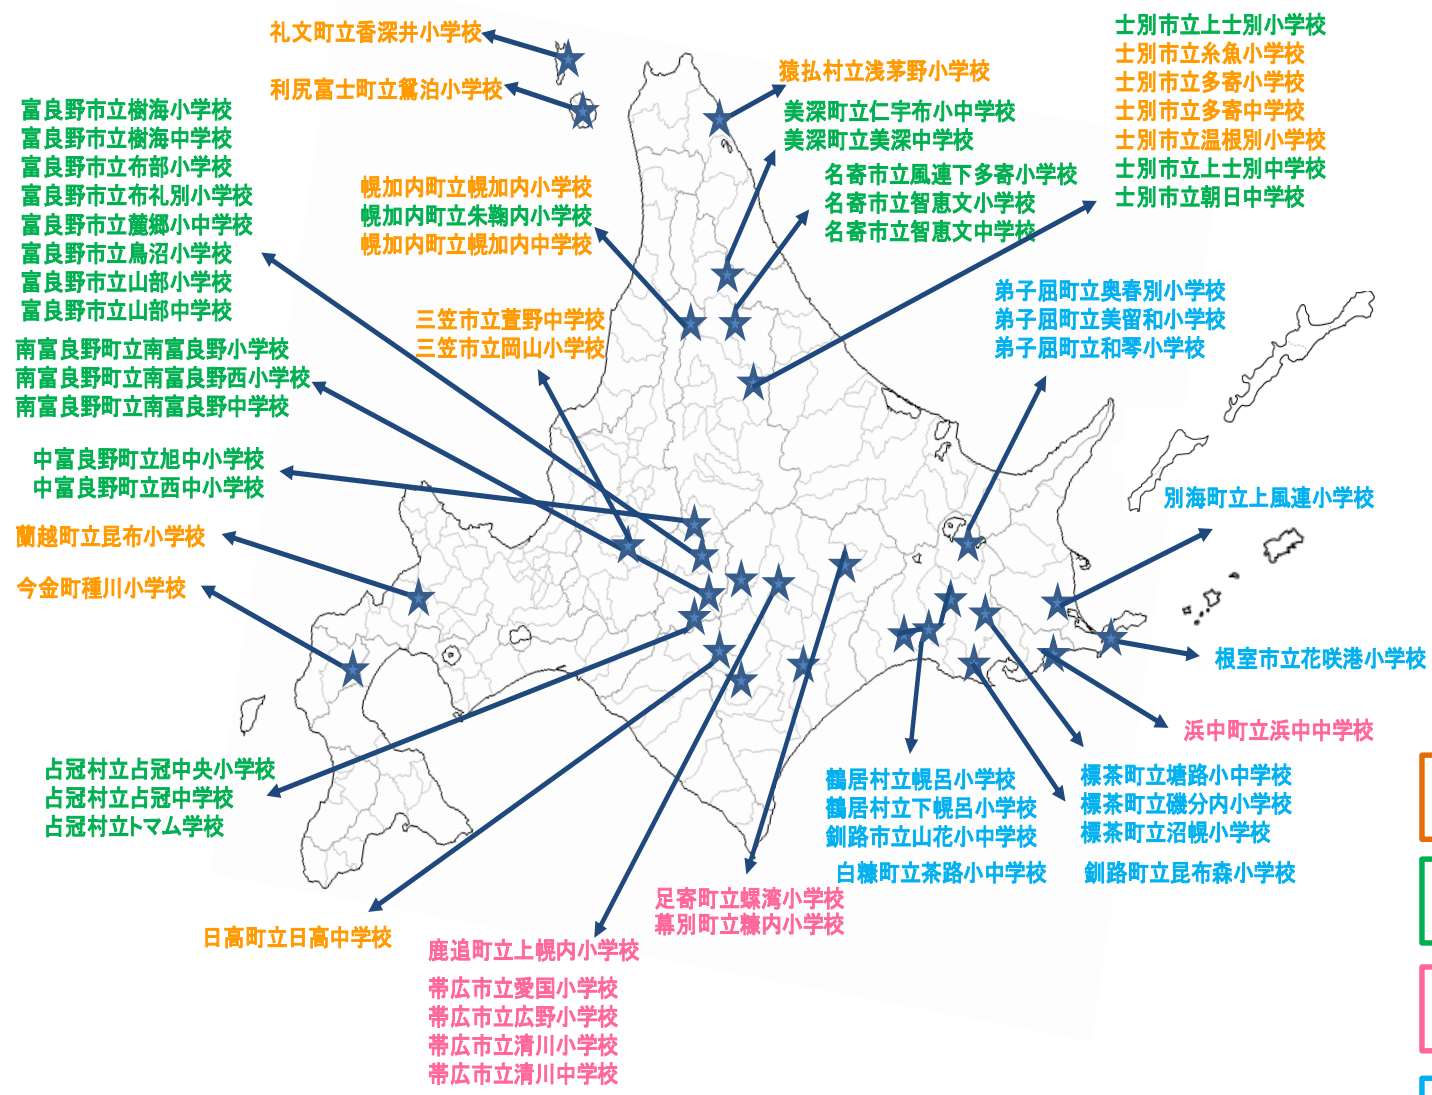

# 平成30年度 北海道教育大学へき地校体験実習

橙字は夏期14校  
札幌校2・4年生対象

緑字は夏期25校  
旭川校2・4年生対象

ピンク字は夏期8校  
釧路校2年生対象

青字は秋期13校  
釧路校3・4年生対象

平成30年度 実習協力校 28市町村 60校 実習生合計132名