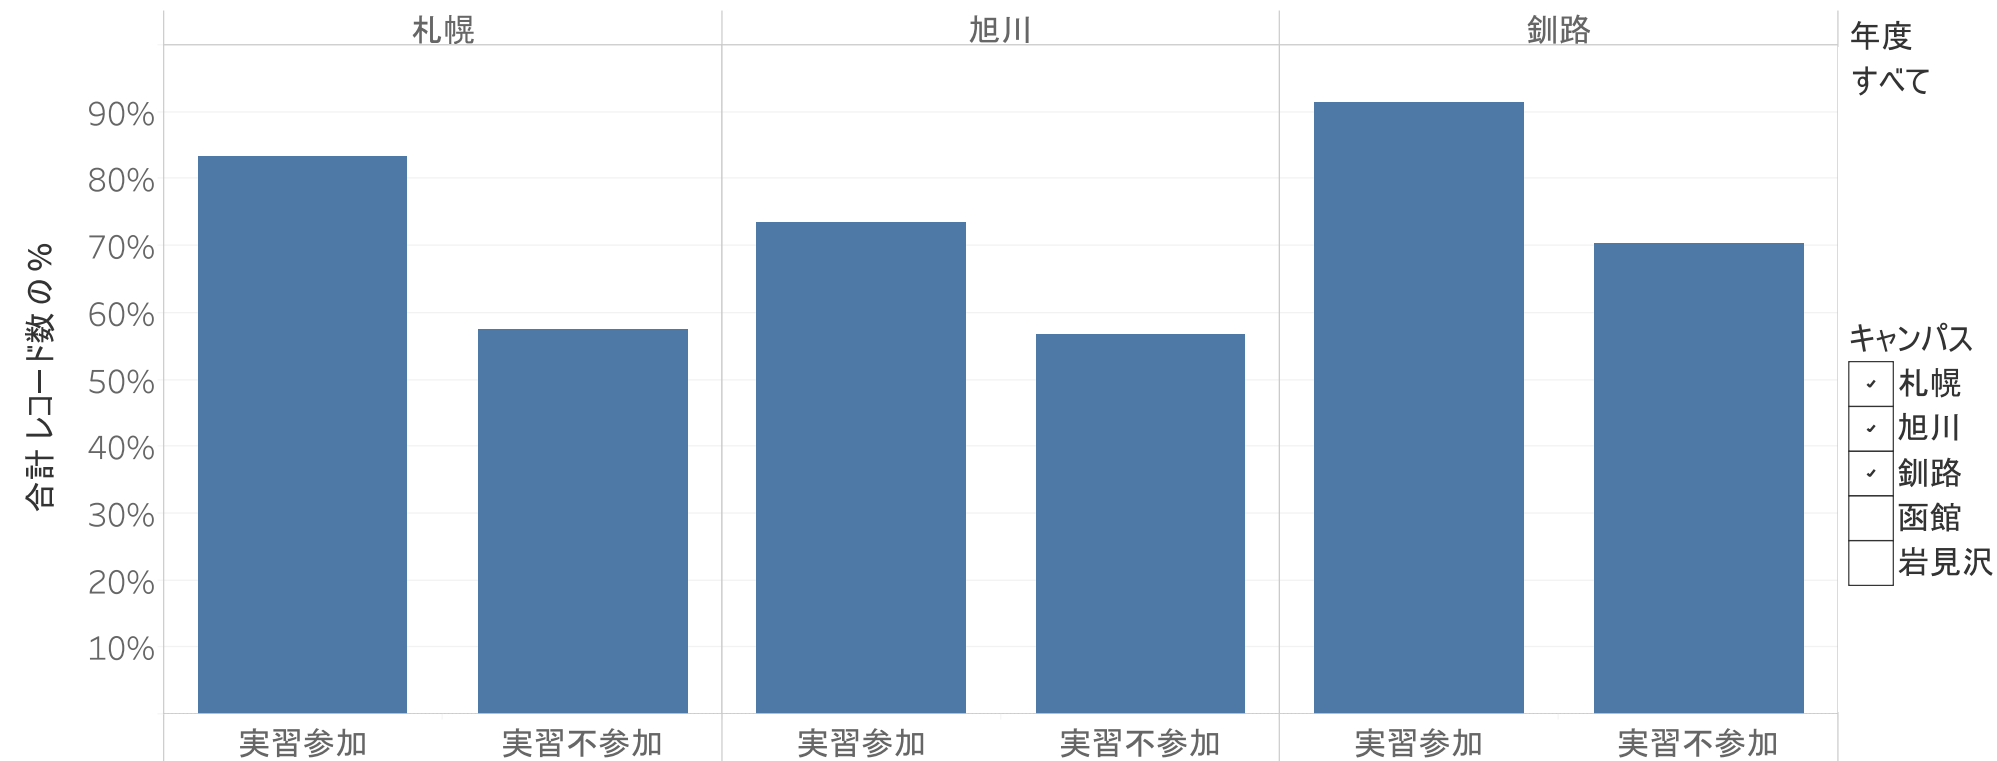

教員就職者の割合

キャンパス	実習参加	実習不参加
札幌	83.33%	57.41%
旭川	73.39%	56.65%
釧路	91.45%	70.37%
総計	82.52%	60.71%